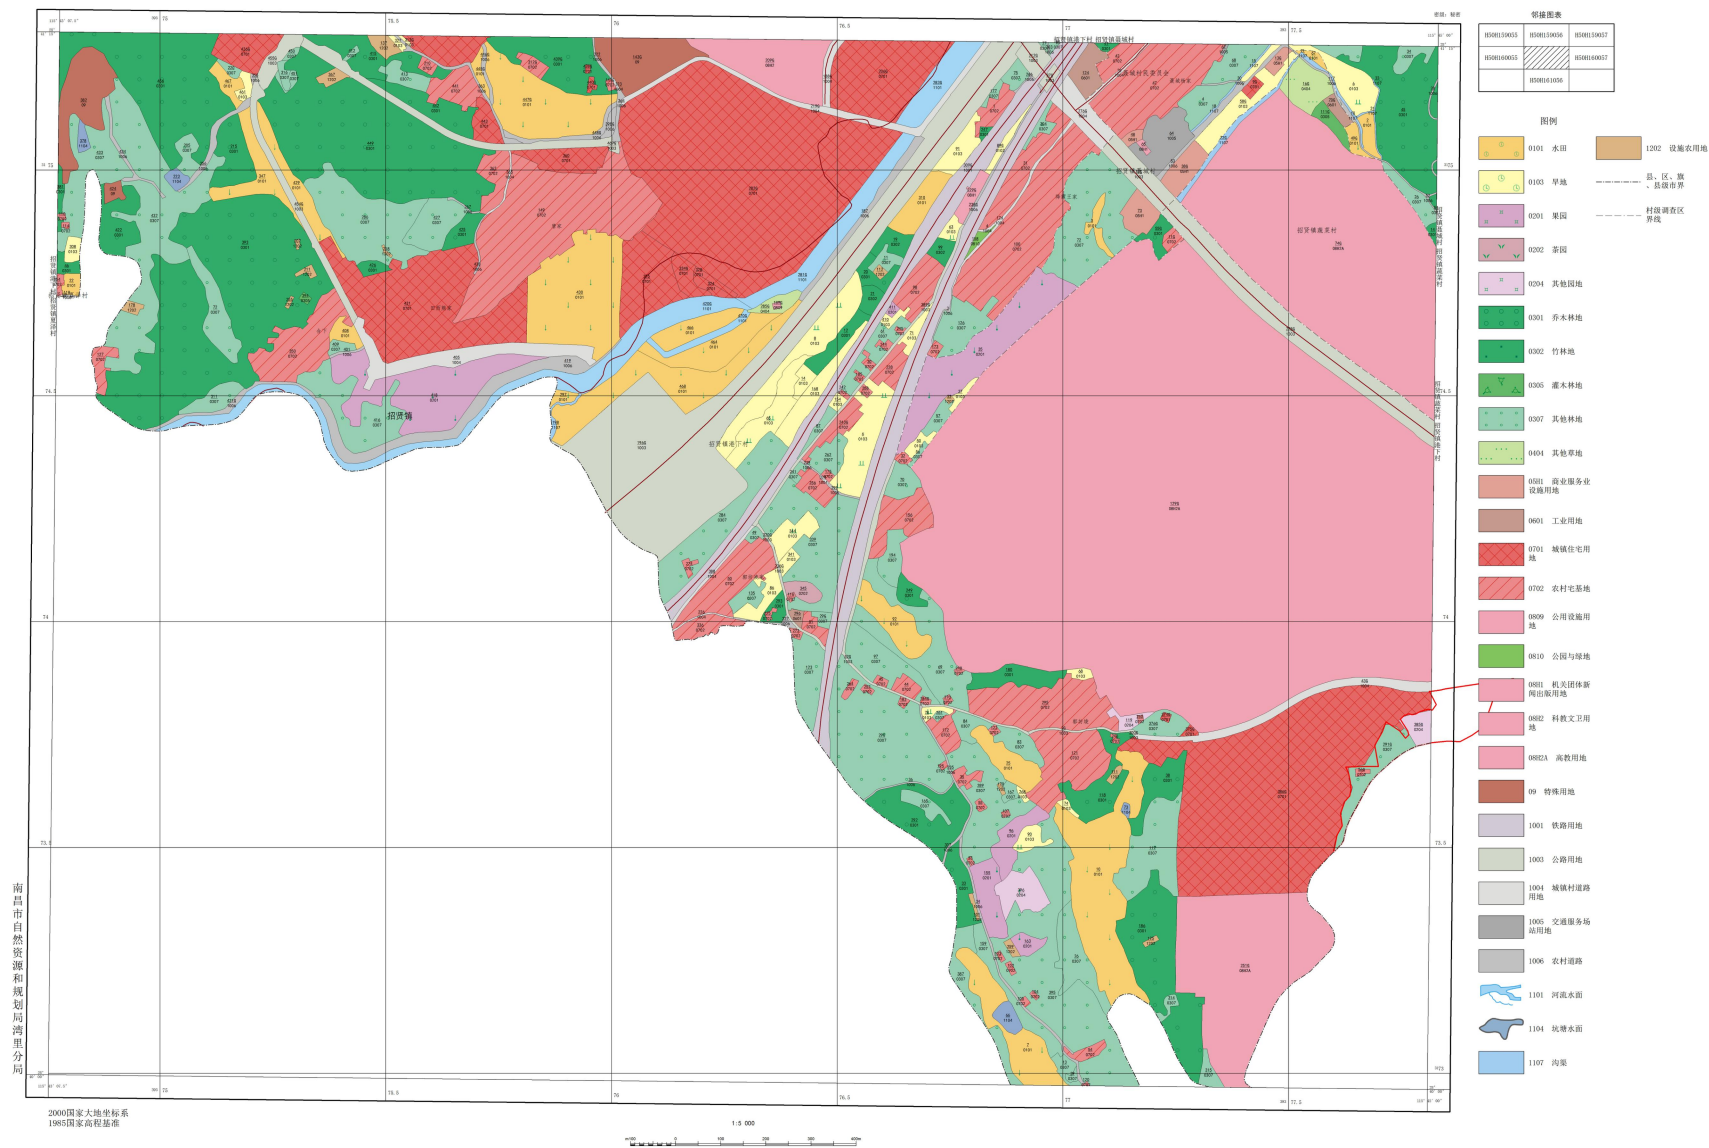

湾里区第三次全国国土调查土地利用现状图

H50H 159056

H50H160056

湾里区第三次全国国土调查土地利用现状图

H50H160056

H50H 160056

湾里区第三次全国国土调查土地利用现状图

H50H 160057

H50H158057

湾里区第三次全国国土调查土地利用现状图

H50H158057

H50H 158057