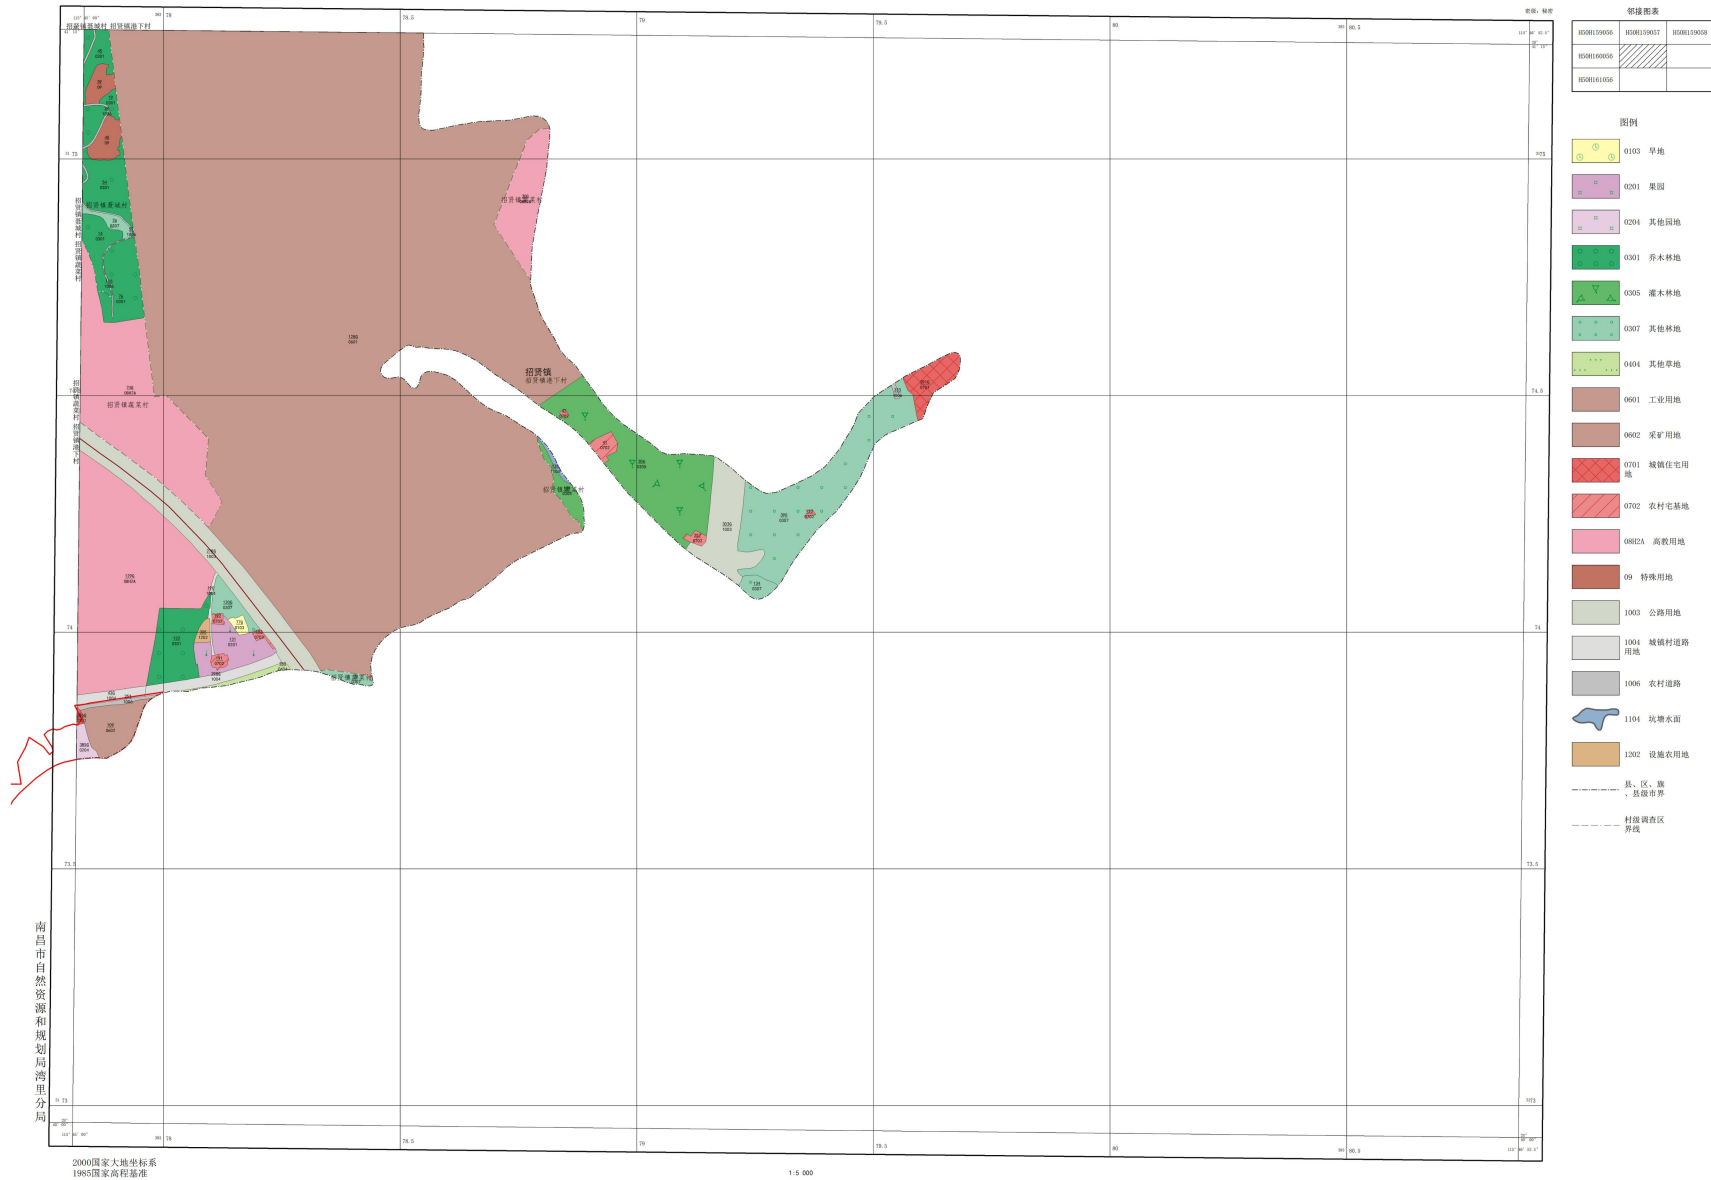

湾里区第三次全国国土调查土地利用现状图

H50H 159056

H50H160056

湾里区第三次全国国土调查土地利用现状图

H50H160056

H50H 160056

湾里区第三次全国国土调查土地利用现状图

H50H 160057

H50H158057

湾里区第三次全国国土调查土地利用现状图

H50H158057

H50H 158057