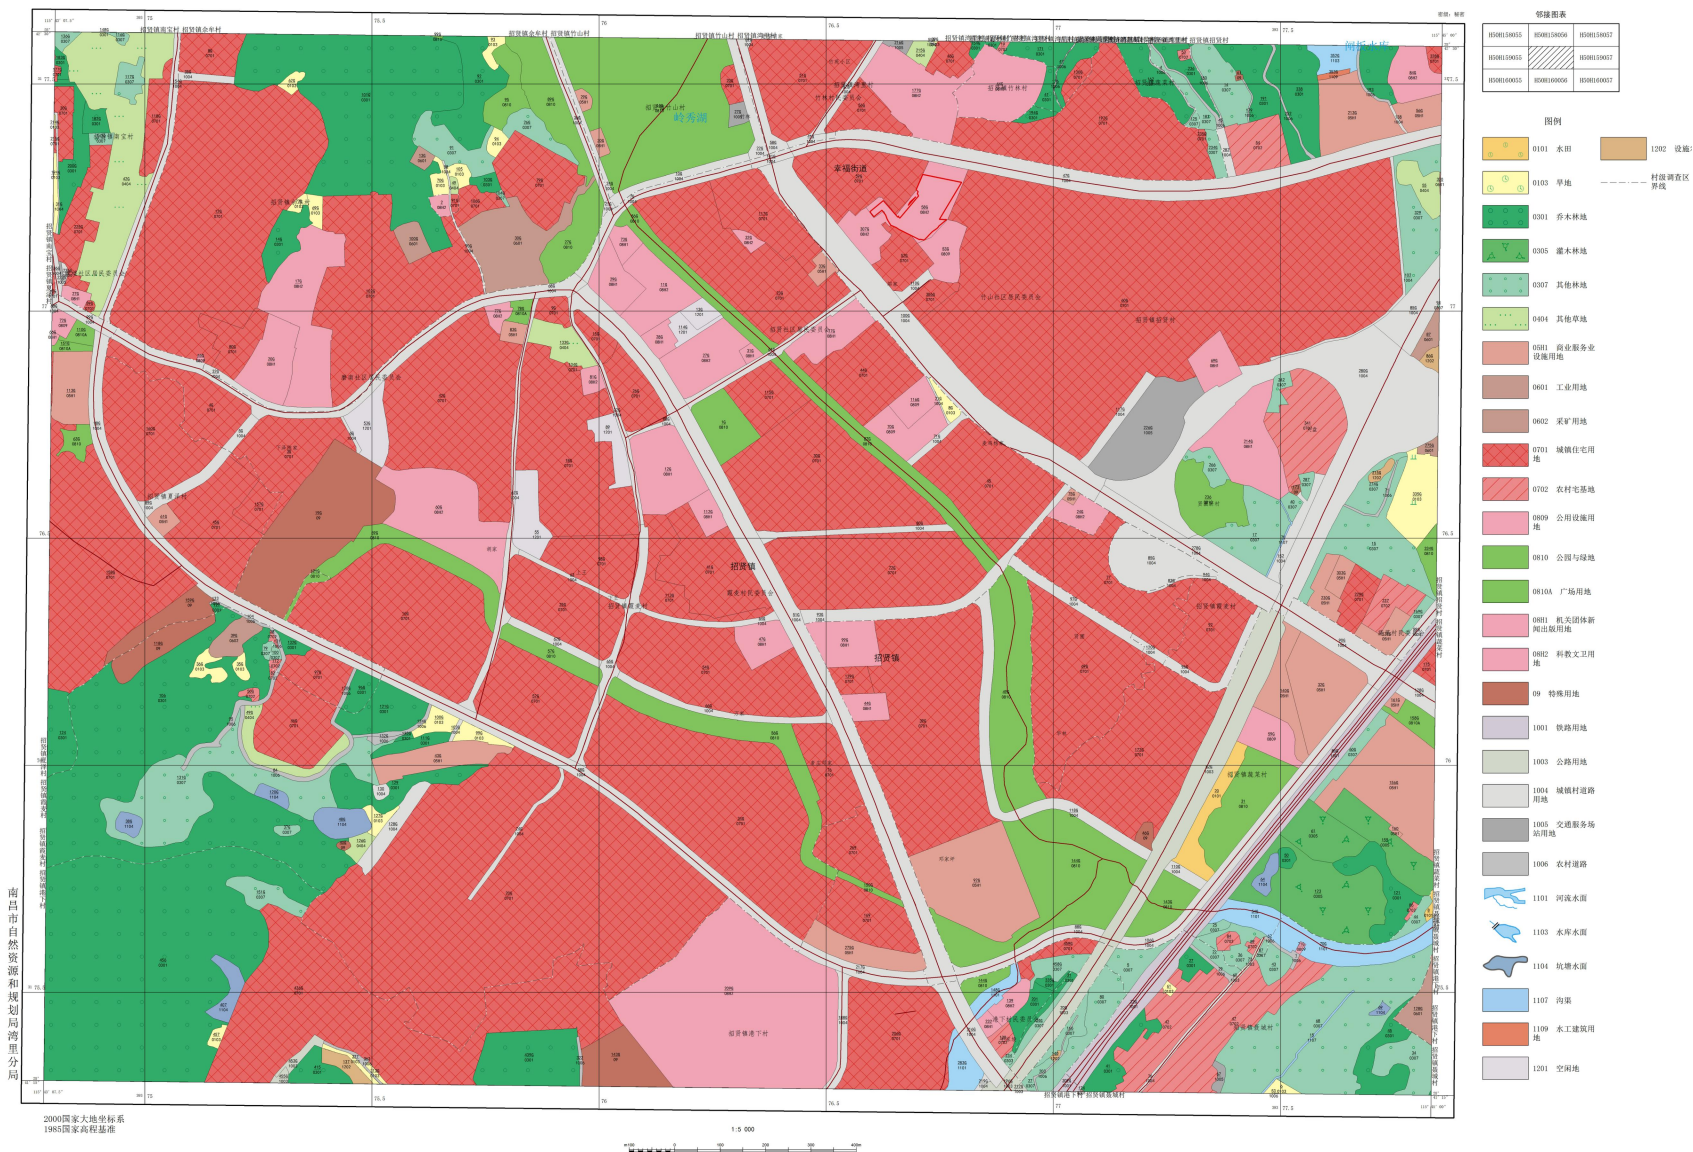

湾里区第三次全国国土调查土地利用现状图

H50H 159056

H50H160056

湾里区第三次全国国土调查土地利用现状图

H50H160056

H50H 160056

湾里区第三次全国国土调查土地利用现状图

H50H 160057

H50H158057

湾里区第三次全国国土调查土地利用现状图

H50H158057

H50H 158057