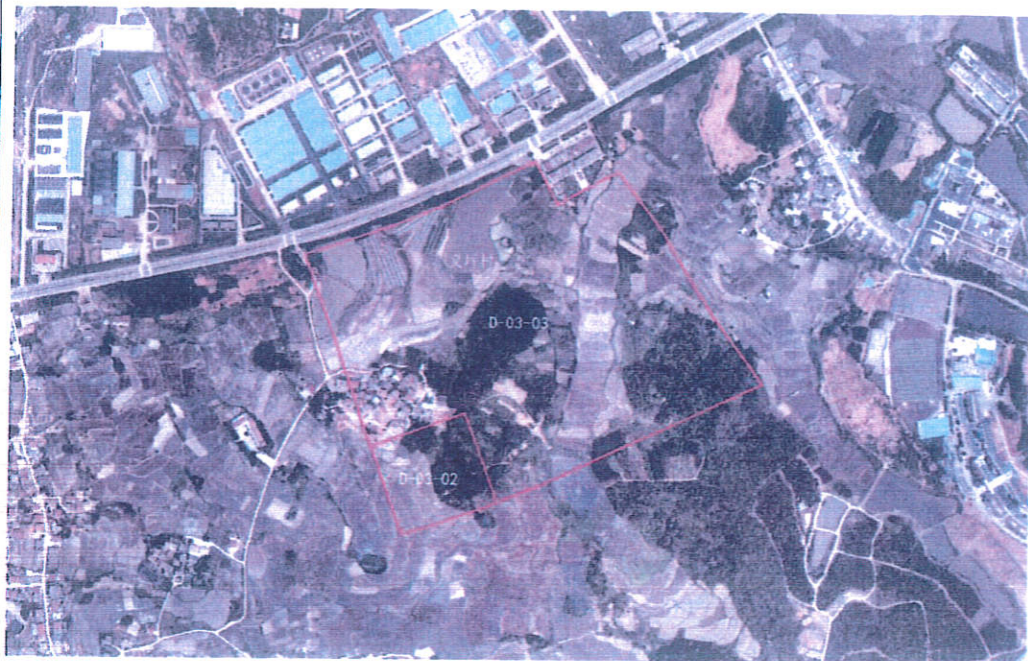

拟征收土地权属调查确认图

土地权属调查确认图套合最新影像

南昌市土地测绘工程公司

勘测定界单位: (盖章)

成果资料章

甲测资字 36100378

2023年3月15日